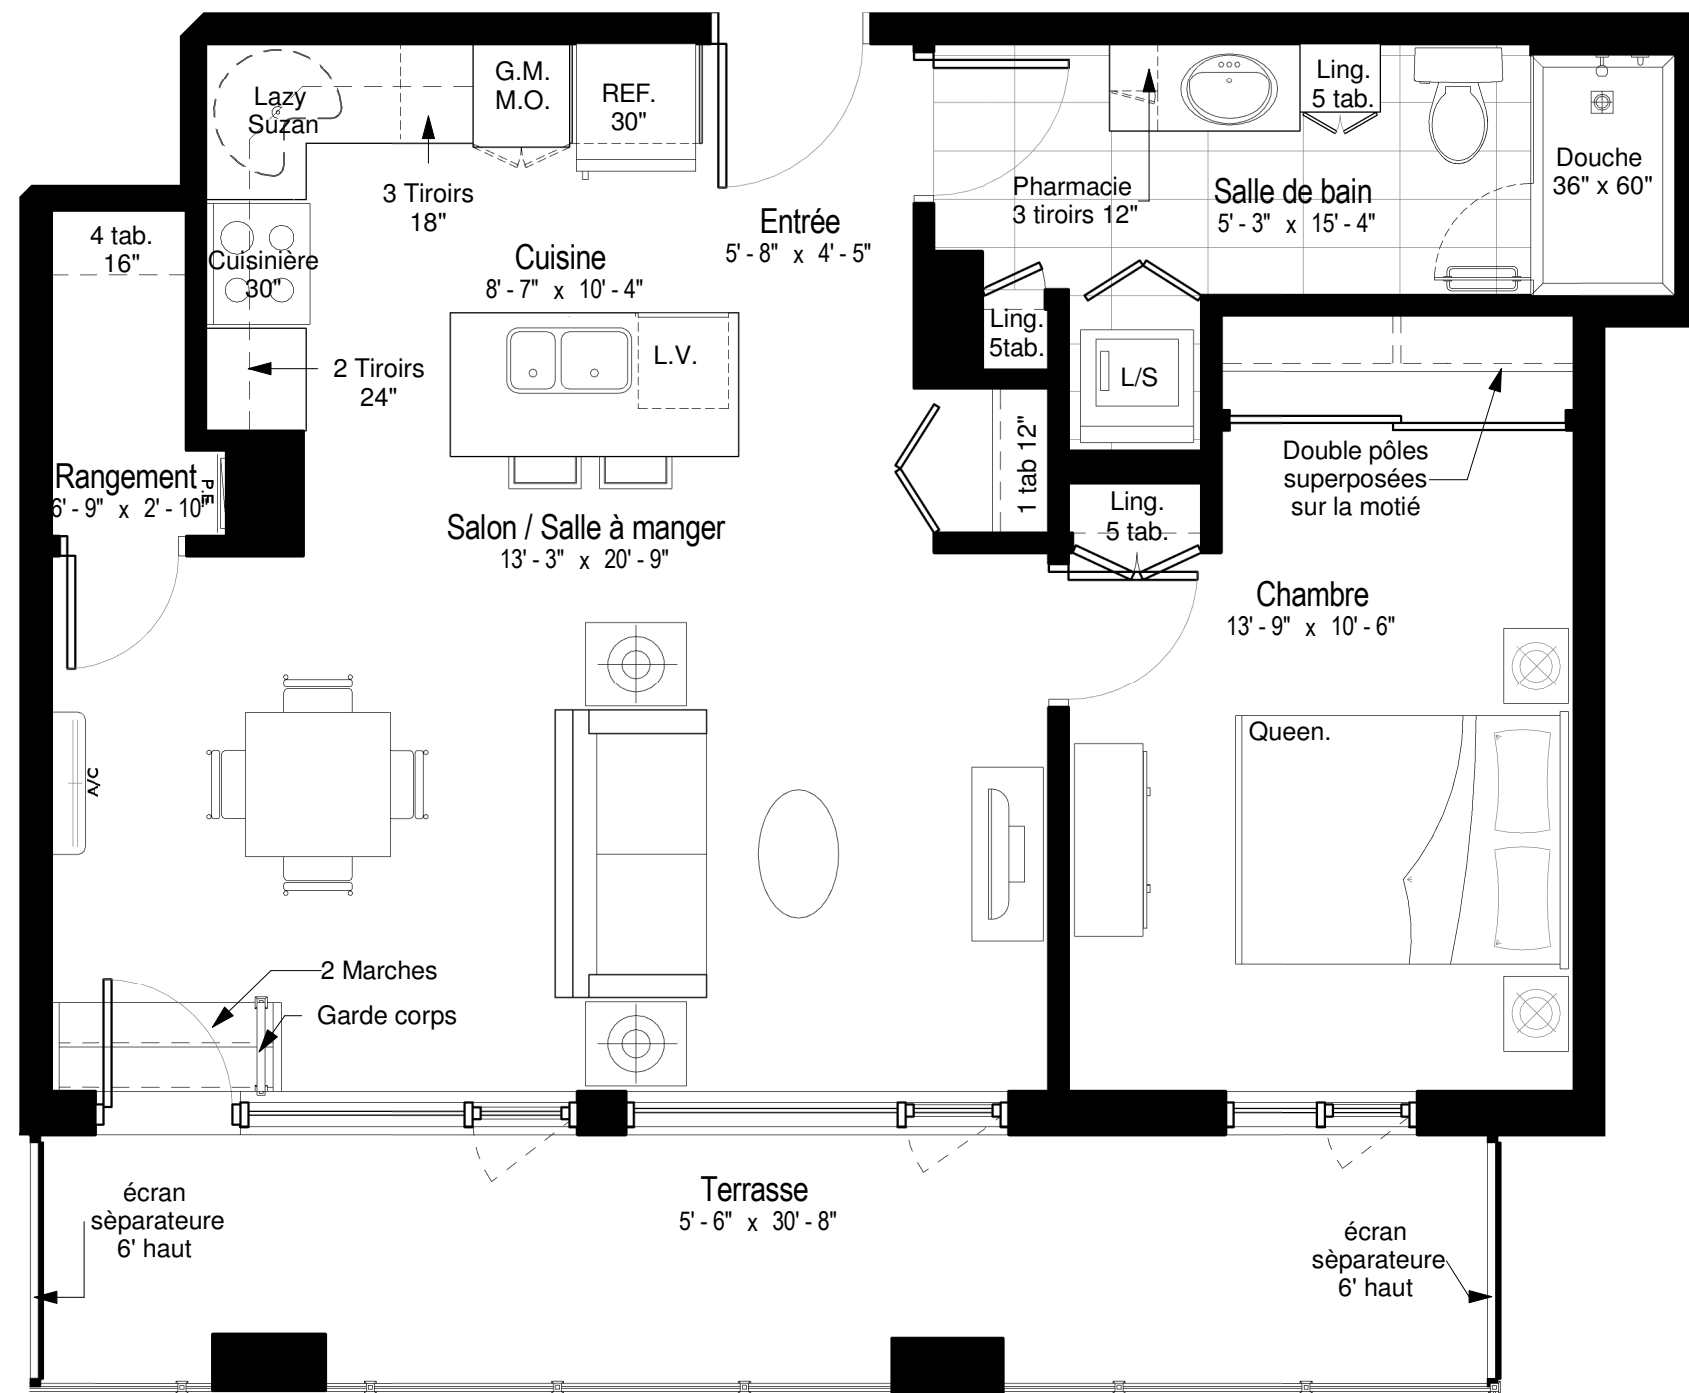

PLAN CLÉ

1 Chambre à coucher (3 1/2)

superficie de condo: 750 pi²
 superficie de la terrasse: 172 pi²
 superficie totale: 922 pi²

Condo

1217

En date du: 26/04/2021

Échelle: 1/4" = 1'-0"

Les plans, superficies et prix peuvent changer sans préavis. Le développeur se réserve le droit de faire des modifications qu'il juge nécessaires. Les dimensions et superficies indiquées sur ces plans sont à titre indicatif seulement. Les dimensions et superficies telles que construites peuvent varier de celles indiquées. Les superficies indiquées sont calculées incluant les murs extérieurs, 50% des murs mitoyens et 50% des murs des corridors. Le mobilier illustré à des fins d'exemple seulement.

C-1217