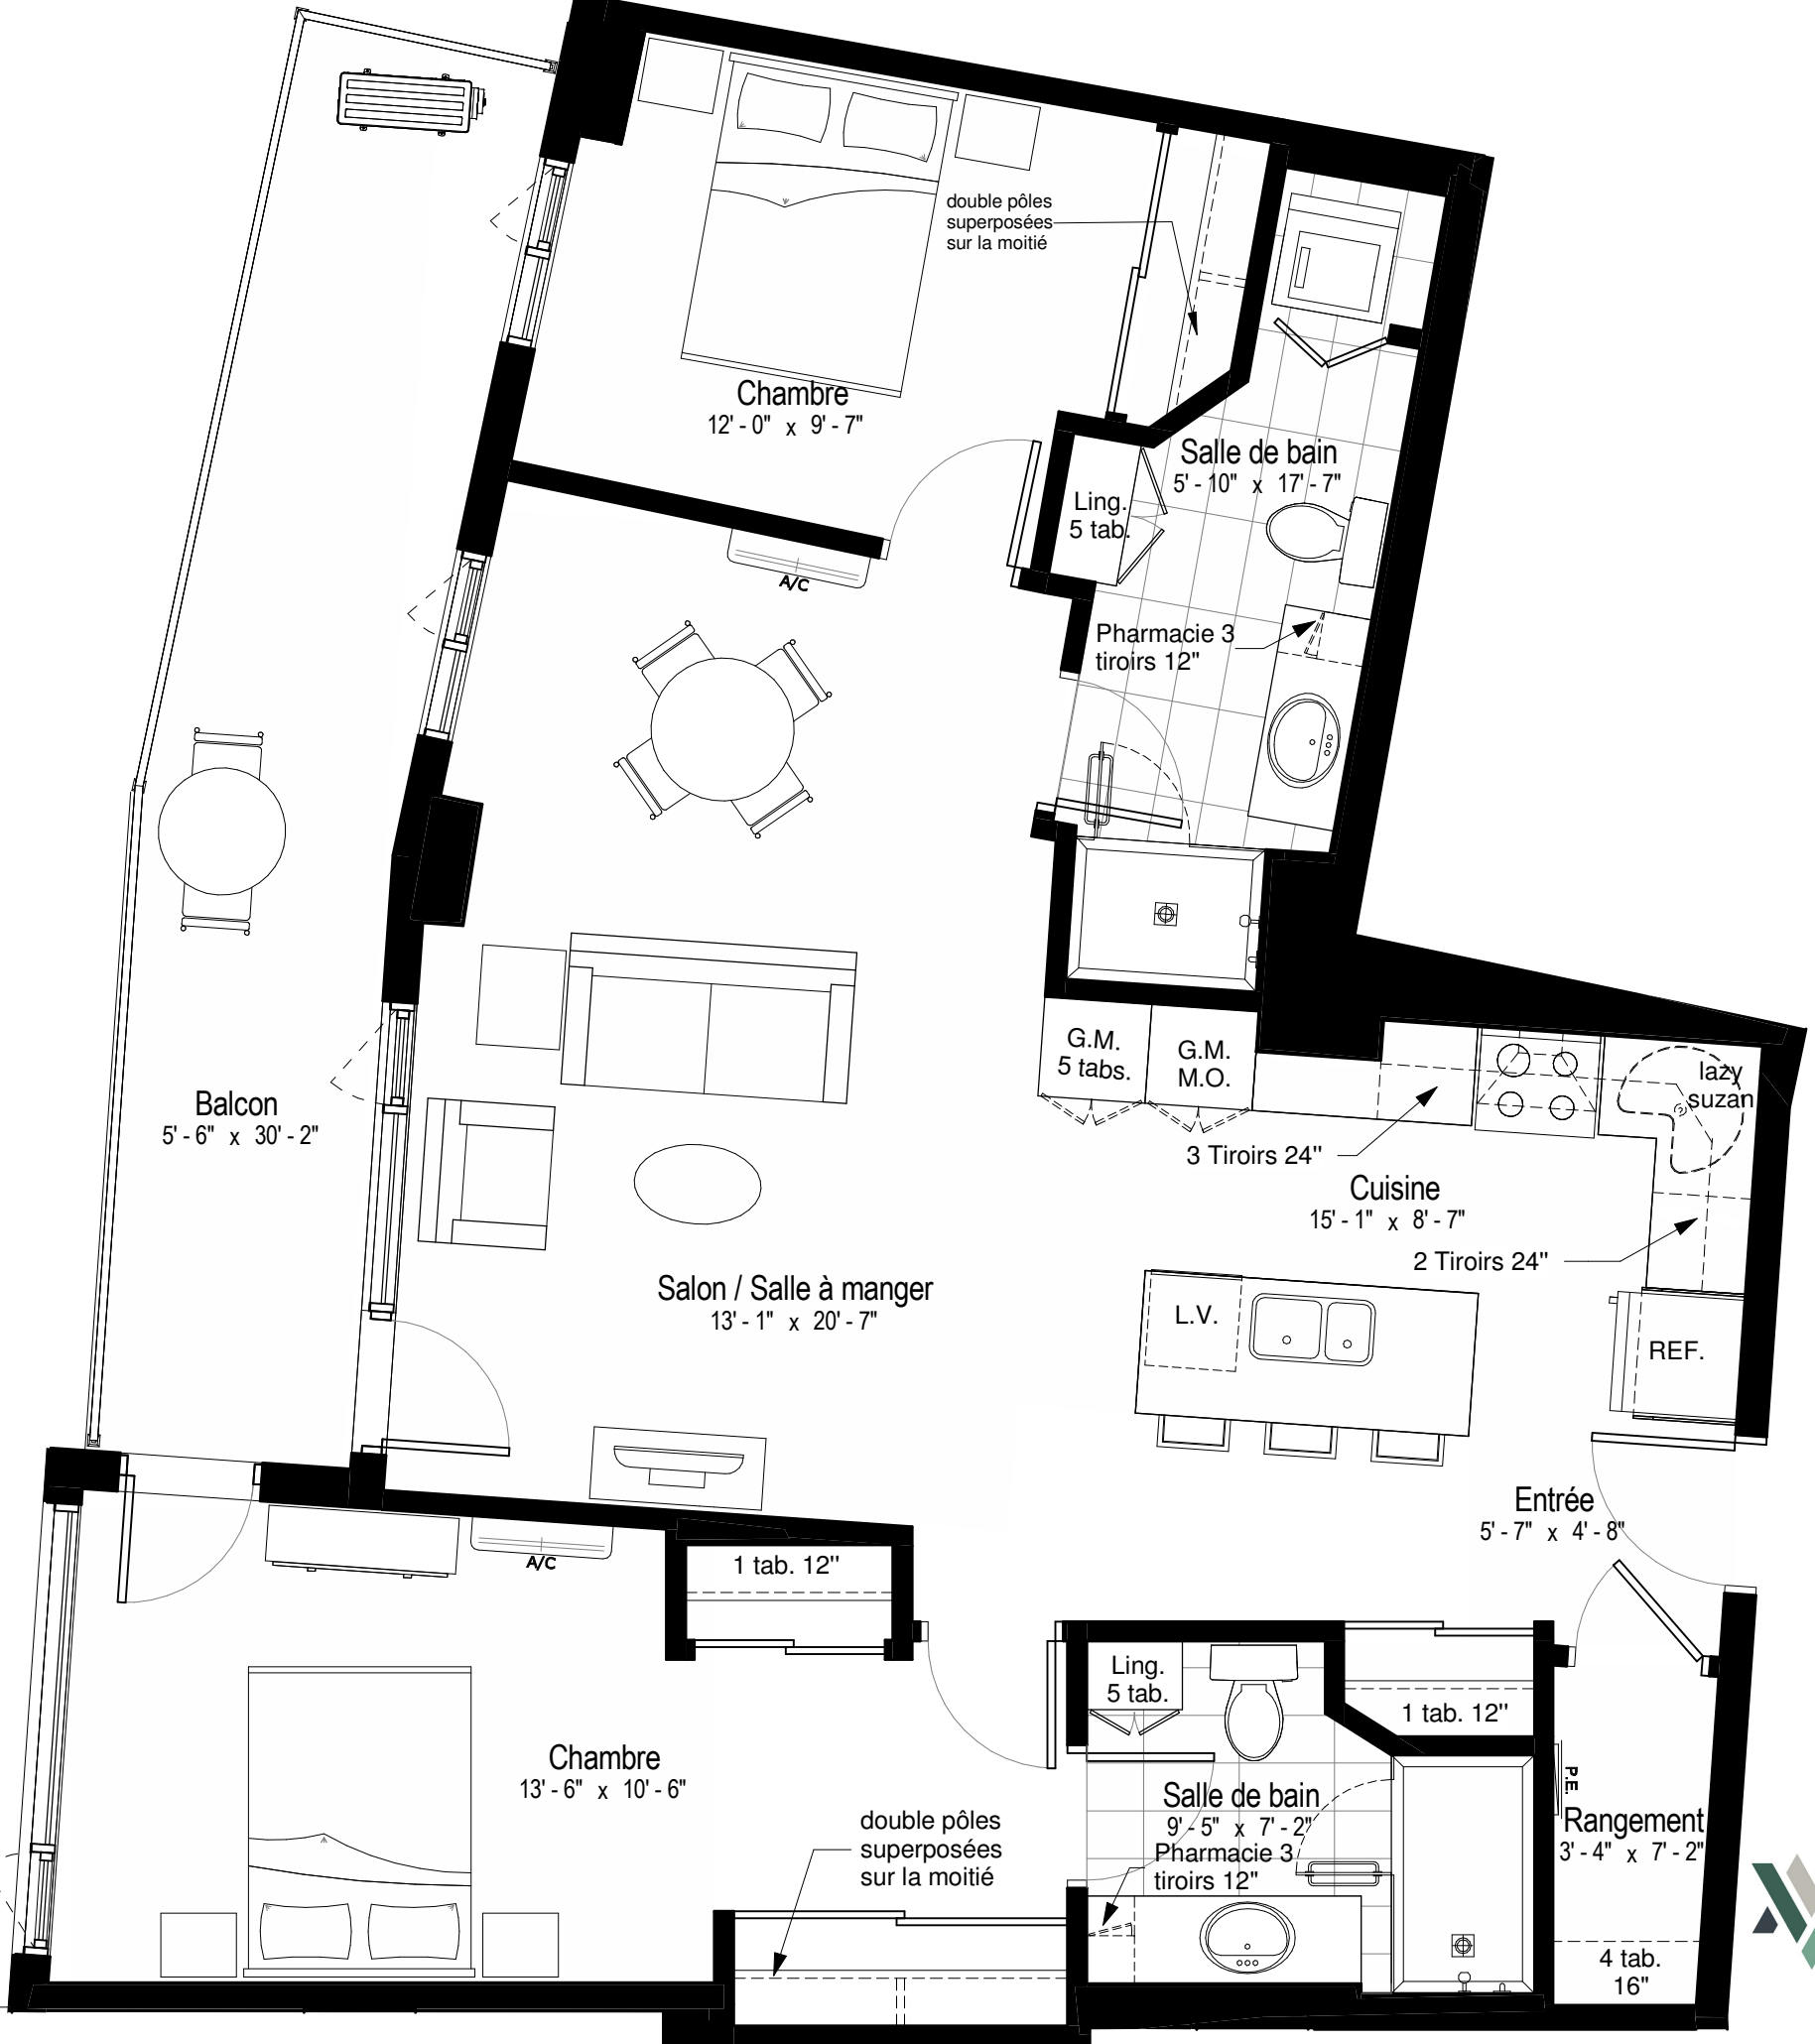

LE GROUPE MAURICE
LES RETRAITÉS NOUS HABITENT