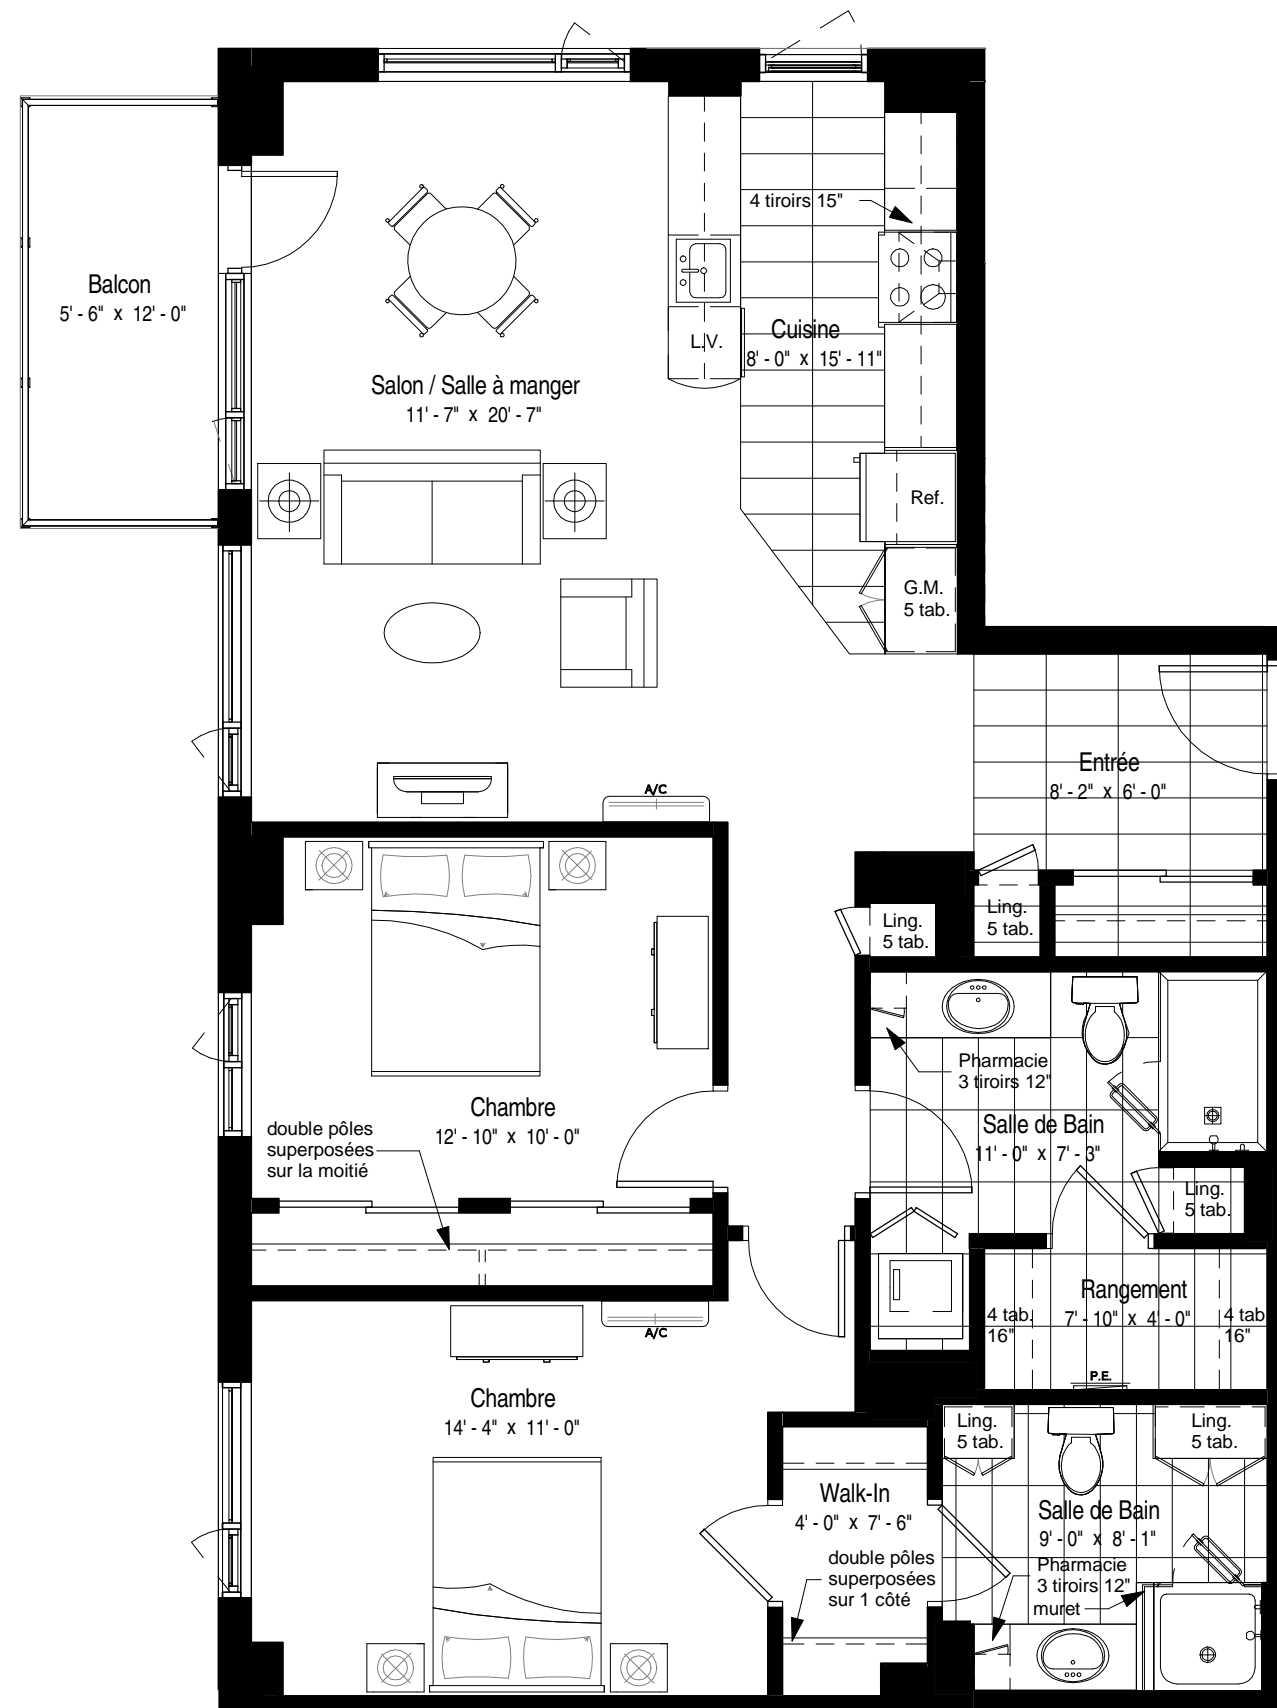

LE GROUPE MAURICE
LES RETRAITÉS NOUS HABITENT