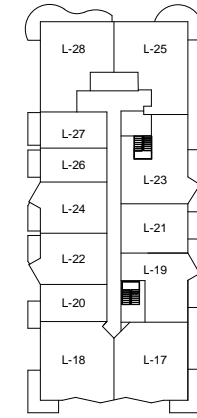

AVENUE JACQUES-CASAULT

BOULEVARD CRÉMAZIE-EST

PLAN CLÉ

2 Chambres à Coucher (4 1/2)

superficie de l'appartement: 1071 pi²
superficie du balcon: 87 pi²
superficie totale: 1158 pi²

Appartements

641

En date du: 2016-12-20

Échelle: 1/4" = 1'-0"

Les plans, superficies et prix peuvent changer sans préavis. Le développeur se réserve le droit de faire des modifications qu'il juge nécessaires. Les dimensions et superficies indiquées sur ces plans sont à titre indicatif seulement. Les dimensions et superficies telles que construites peuvent varier de celles indiquées. Les superficies indiquées sont calculées incluant les murs extérieurs, 50% des murs mitoyens et 50% des murs des corridors. La superficie de l'arpenteur sera différente. Le mobilier illustré à des fins d'exemple seulement.