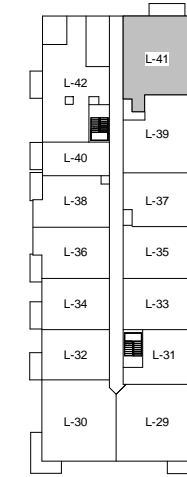

AVENUE JACQUES-CASAULT

BOULEVARD CRÉMAZIE-EST

PLAN CLÉ

2 Chambres à Coucher (4 1/2)

superficie de l'appartement: 1071 pi²
superficie du balcon: 87 pi²
superficie totale: 1158 pi²

Appartements

641

En date du: 2016-12-20

Échelle: 1/4" = 1'-0"

Les plans, superficies et prix peuvent changer sans préavis. Le développeur se réserve le droit de faire des modifications qu'il juge nécessaires. Les dimensions et superficies indiquées sur ces plans sont à titre indicatif seulement. Les dimensions et superficies telles que construites peuvent varier de celles indiquées. Les superficies indiquées sont calculées incluant les murs extérieurs, 50% des murs mitoyens et 50% des murs des corridors. La superficie de l'arpenteur sera différente. Le mobilier illustré à des fins d'exemple seulement.