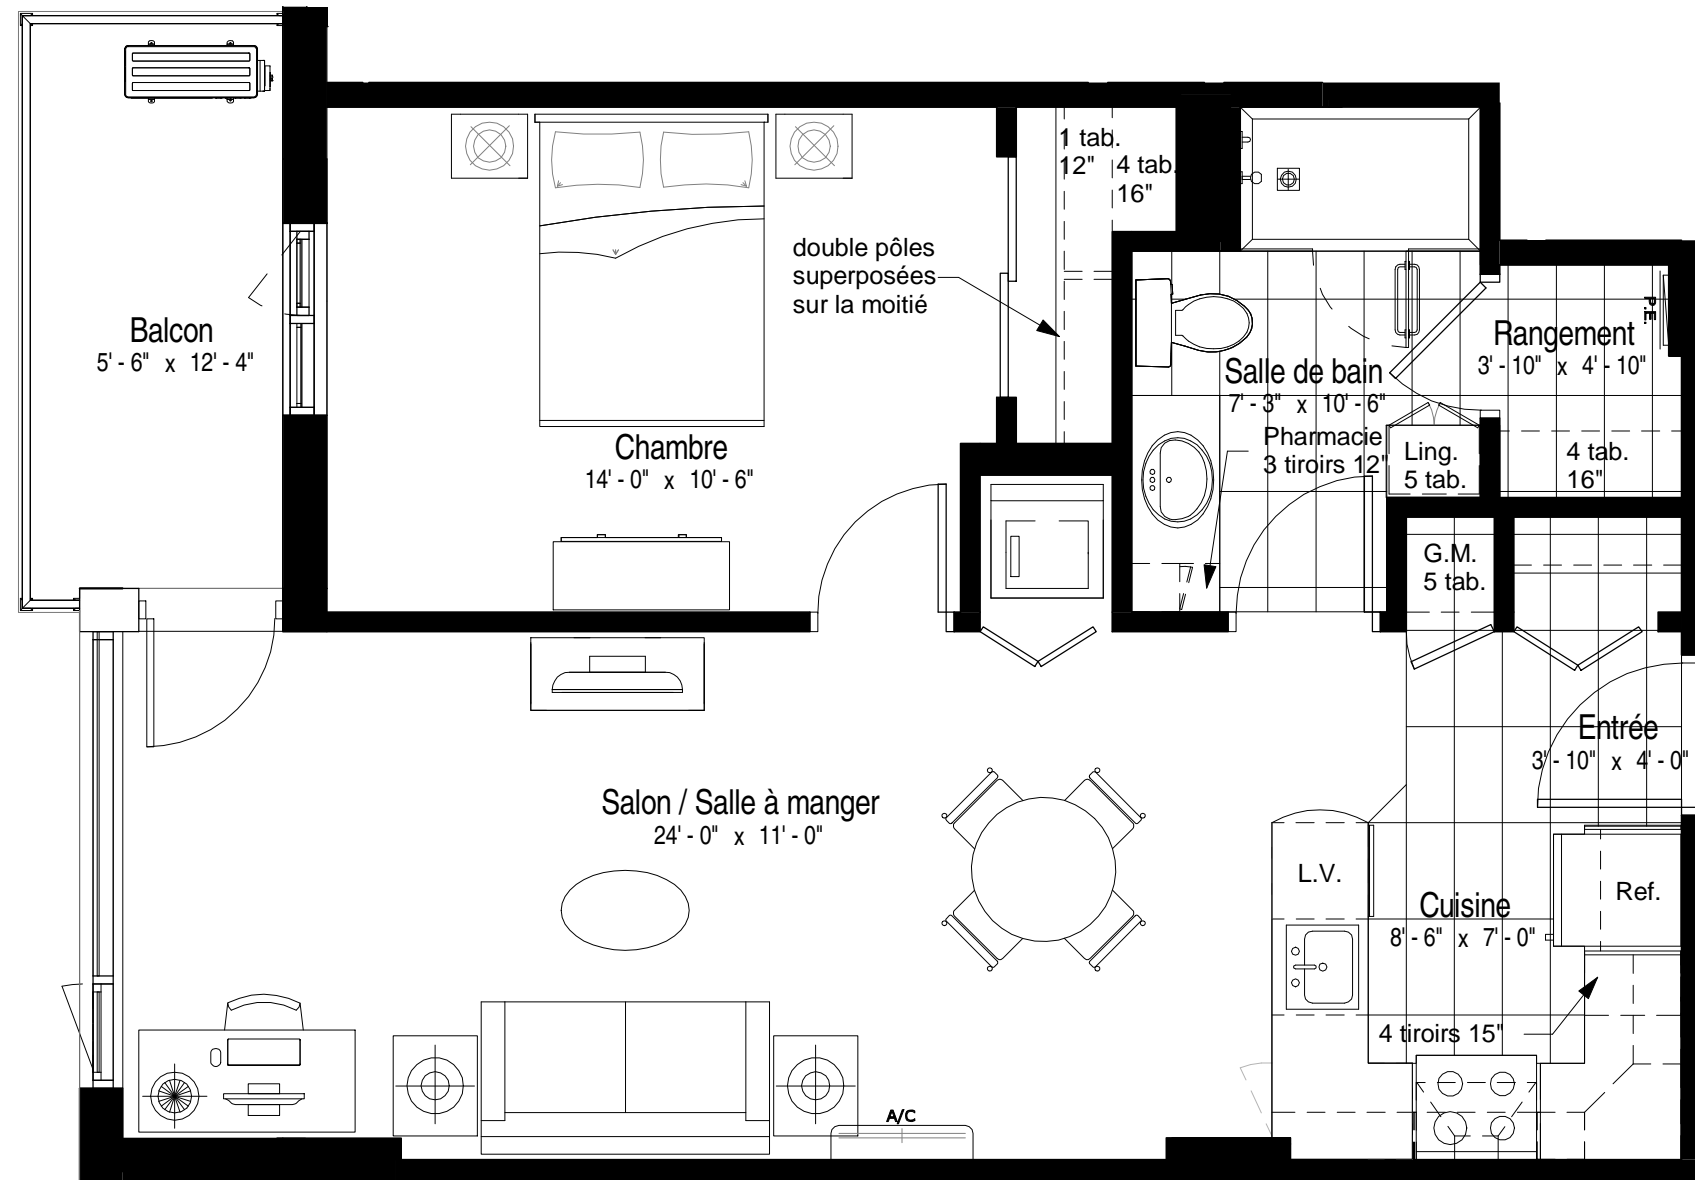

AVENUE JACQUES-CASAULT

BOULEVARD CRÉMAZIE-EST

PLAN CLÉ

1 Chambre à coucher (3 1/2)

superficie de l'appartement: 697 pi²
 superficie du balcon: 66 pi²
 superficie totale: 763 pi²

Appartements

438	838
538	938
638	1038
738	

En date du: **2016-12-20**

Échelle: 1/4" = 1'-0"

Les plans, superficies et prix peuvent changer sans préavis. Le développeur se réserve le droit de faire des modifications qu'il juge nécessaires. Les dimensions et superficies indiquées sur ces plans sont à titre indicatif seulement. Les dimensions et superficies telles que construites peuvent varier de celles indiquées. Les superficies indiquées sont calculées incluant les murs extérieurs, 50% des murs mitoyens et 50% des murs des corridors. La superficie de l'arpenteur sera différente. Le mobilier illustré à des fins d'exemple seulement.

L-38