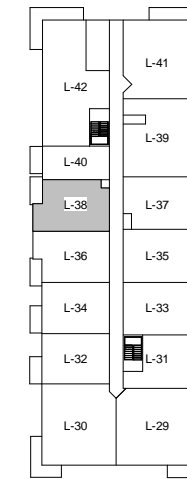

AVENUE JACQUES-CASAULT

BOULEVARD CRÉMAZIE-EST

PLAN CLÉ

1 Chambre à coucher (3 1/2)

superficie de l'appartement: 697 pi²
 superficie du balcon: 66 pi²
 superficie totale: 763 pi²

Appartements

438	838
538	938
638	1038
738	

En date du: **2016-12-20**

Échelle: 1/4" = 1'-0"

Les plans, superficies et prix peuvent changer sans préavis. Le développeur se réserve le droit de faire des modifications qu'il juge nécessaires. Les dimensions et superficies indiquées sur ces plans sont à titre indicatif seulement. Les dimensions et superficies telles que construites peuvent varier de celles indiquées. Les superficies indiquées sont calculées incluant les murs extérieurs, 50% des murs mitoyens et 50% des murs des corridors. La superficie de l'arpenteur sera différente. Le mobilier illustré à des fins d'exemple seulement.