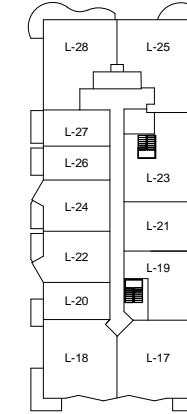

AVENUE JACQUES-CASAULT

BOULEVARD CRÉMAZIE-EST

PLAN CLÉ

1 Chambre à coucher (3 1/2)

superficie de l'appartement: 697 pi²
 superficie du balcon: 66 pi²
 superficie totale: 763 pi²

Appartements

438	838
538	938
638	1038
738	

En date du: **2016-12-20**

Échelle: 1/4" = 1'-0"

Les plans, superficies et prix peuvent changer sans préavis. Le développeur se réserve le droit de faire des modifications qu'il juge nécessaires. Les dimensions et superficies indiquées sur ces plans sont à titre indicatif seulement. Les dimensions et superficies telles que construites peuvent varier de celles indiquées. Les superficies indiquées sont calculées incluant les murs extérieurs, 50% des murs mitoyens et 50% des murs des corridors. La superficie de l'arpenteur sera différente. Le mobilier illustré à des fins d'exemple seulement.