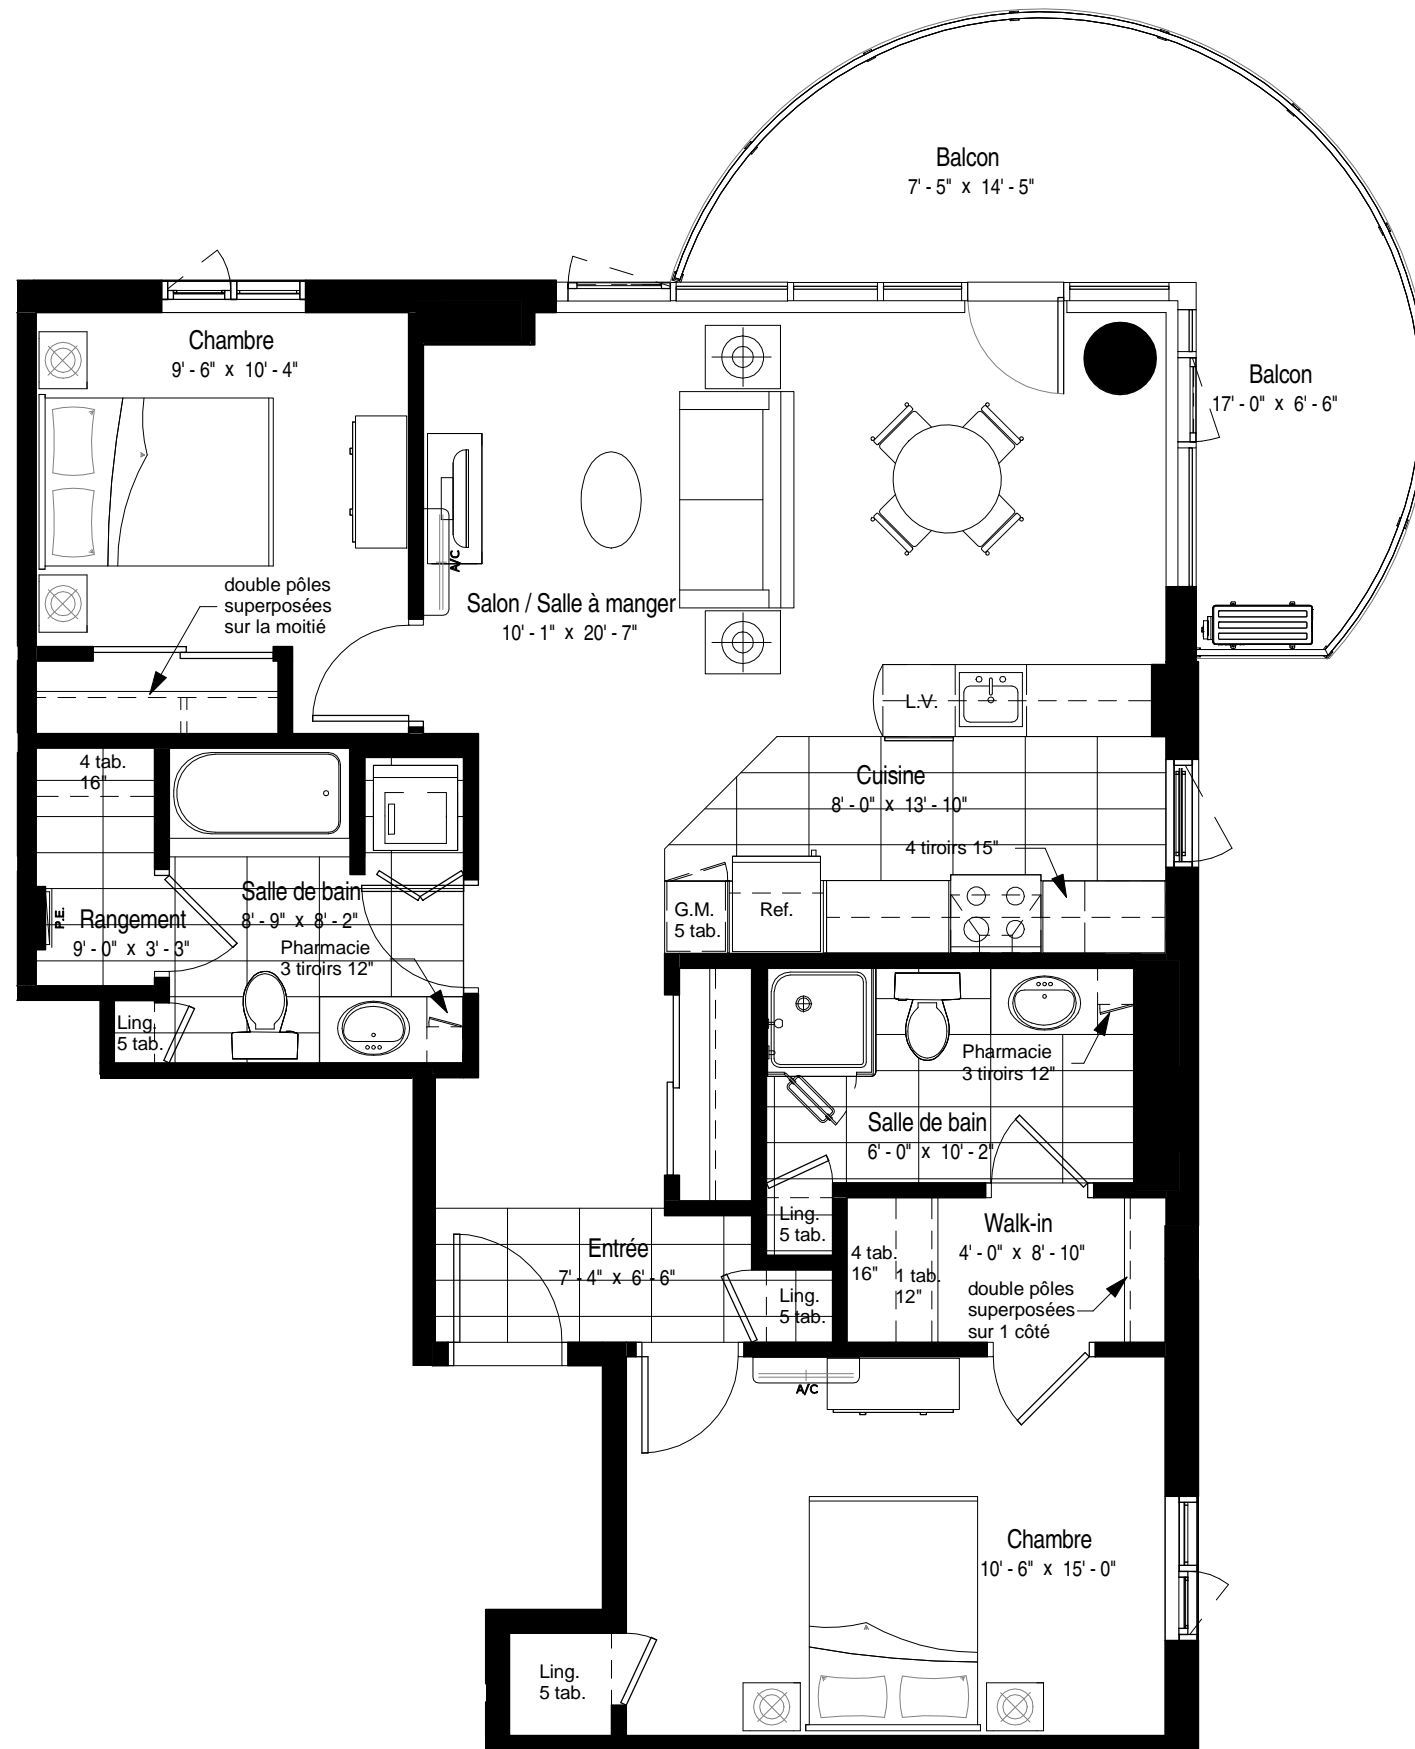

AVENUE JACQUES-CASAULT

BOULEVARD CRÉMAZIE-EST

PLAN CLÉ

2 Chambres à coucher (4 1/2)

superficie de l'appartement: 1066 pi²
superficie du balcon: 174 pi²
superficie totale: 1240 pi²

Appartements

1125

En date du: 2016-12-20

Échelle: 3/16" = 1'-0"

Les plans, superficies et prix peuvent changer sans préavis. Le développeur se réserve le droit de faire des modifications qu'il juge nécessaires. Les dimensions et superficies indiquées sur ces plans sont à titre indicatif seulement. Les dimensions et superficies telles que construites peuvent varier de celles indiquées. Les superficies indiquées sont calculées incluant les murs extérieurs, 50% des murs mitoyens et 50% des murs des corridors. La superficie de l'arpenteur sera différente. Le mobilier illustré à des fins d'exemple seulement.