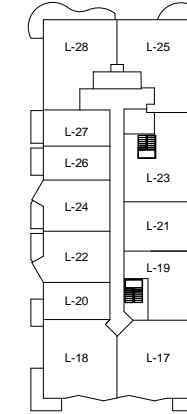

AVENUE JACQUES-CASAULT

BOULEVARD CRÉMAZIE-EST

PLAN CLÉ

1 Chambre à coucher (2 1/2)

superficie de l'appartement: 628 pi²
 superficie du balcon: 66 pi²
 superficie totale: 694 pi²

Appartements

311	711	1111
411	811	1211
511	911	
611	1011	

En date du: **2016-12-20**

Échelle: 1/4" = 1'-0"

Les plans, superficies et prix peuvent changer sans préavis. Le développeur se réserve le droit de faire des modifications qu'il juge nécessaires. Les dimensions et superficies indiquées sur ces plans sont à titre indicatif seulement. Les dimensions et superficies telles que construites peuvent varier de celles indiquées. Les superficies indiquées sont calculées incluant les murs extérieurs, 50% des murs mitoyens et 50% des murs des corridors. La superficie de l'arpenteur sera différente. Le mobilier illustré à des fins d'exemple seulement.