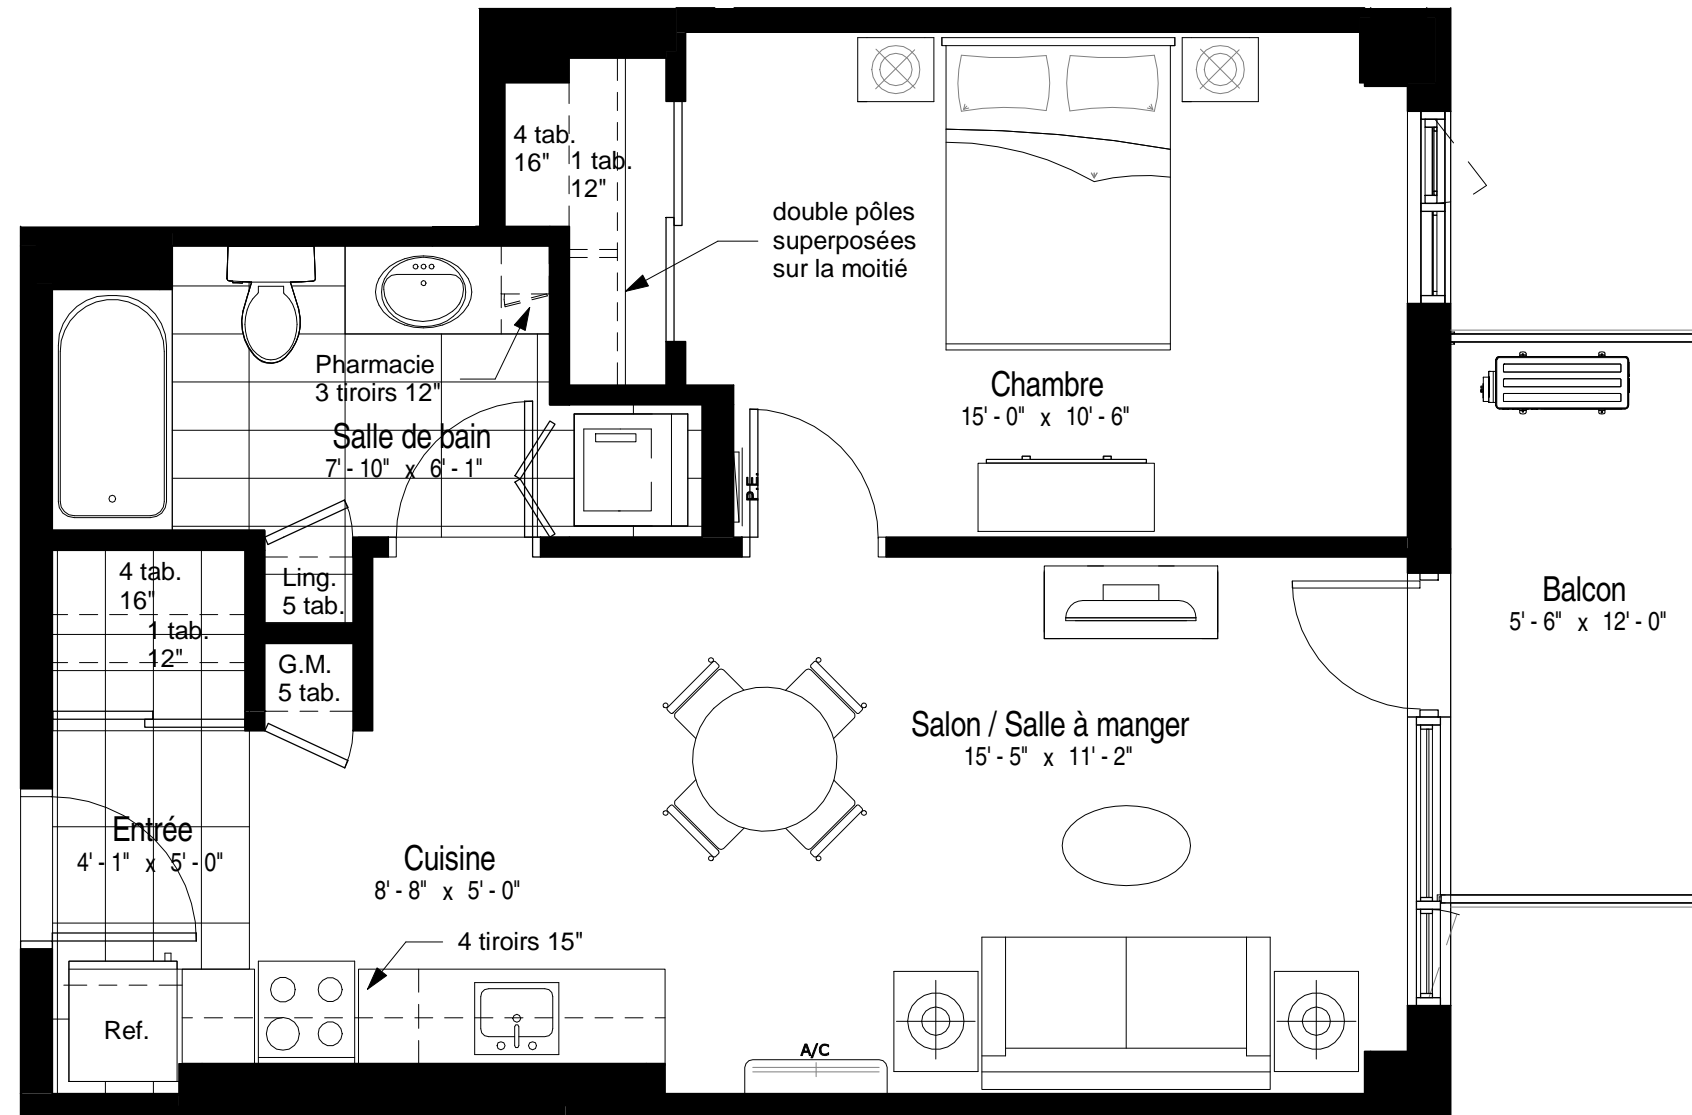

AVENUE JACQUES-CASAULT

BOULEVARD CRÉMAZIE-EST

PLAN CLÉ

1 Chambre à coucher (2 1/2)

superficie de l'appartement: 628 pi²
 superficie du balcon: 66 pi²
 superficie totale: 694 pi²

Appartements

311	711	1111
411	811	1211
511	911	
611	1011	

En date du: **2016-12-20**

Échelle: 1/4" = 1'-0"

Les plans, superficies et prix peuvent changer sans préavis. Le développeur se réserve le droit de faire des modifications qu'il juge nécessaires. Les dimensions et superficies indiquées sur ces plans sont à titre indicatif seulement. Les dimensions et superficies telles que construites peuvent varier de celles indiquées. Les superficies indiquées sont calculées incluant les murs extérieurs, 50% des murs mitoyens et 50% des murs des corridors. La superficie de l'arpenteur sera différente. Le mobilier illustré à des fins d'exemple seulement.