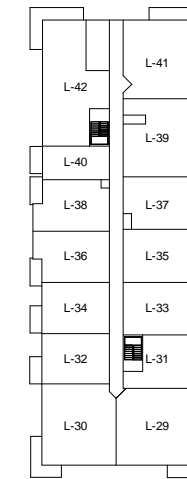

AVENUE JACQUES-CASAULT

BOULEVARD CRÉMAZIE-EST

PLAN CLÉ

1 Chambre à coucher (2 1/2)

superficie de l'appartement: 628 pi²
 superficie du balcon: 66 pi²
 superficie totale: 694 pi²

Appartements

311	711	1111
411	811	1211
511	911	
611	1011	

En date du: **2016-12-20**

Échelle: 1/4" = 1'-0"

Les plans, superficies et prix peuvent changer sans préavis. Le développeur se réserve le droit de faire des modifications qu'il juge nécessaires. Les dimensions et superficies indiquées sur ces plans sont à titre indicatif seulement. Les dimensions et superficies telles que construites peuvent varier de celles indiquées. Les superficies indiquées sont calculées incluant les murs extérieurs, 50% des murs mitoyens et 50% des murs des corridors. La superficie de l'arpenteur sera différente. Le mobilier illustré à des fins d'exemple seulement.