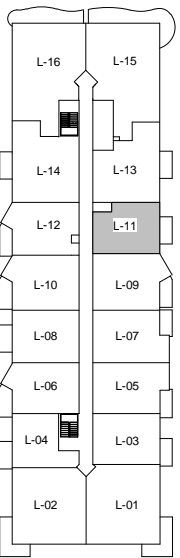

AVENUE JACQUES-CASAULT

BOULEVARD CRÉMAZIE-EST

PLAN CLÉ

1 Chambre à coucher (2 1/2)

superficie de l'appartement: 628 pi²
 superficie du balcon: 66 pi²
 superficie totale: 694 pi²

Appartements

311	711	1111
411	811	1211
511	911	
611	1011	

En date du: **2016-12-20**

Échelle: 1/4" = 1'-0"

Les plans, superficies et prix peuvent changer sans préavis. Le développeur se réserve le droit de faire des modifications qu'il juge nécessaires. Les dimensions et superficies indiquées sur ces plans sont à titre indicatif seulement. Les dimensions et superficies telles que construites peuvent varier de celles indiquées. Les superficies indiquées sont calculées incluant les murs extérieurs, 50% des murs mitoyens et 50% des murs des corridors. La superficie de l'arpenteur sera différente. Le mobilier illustré à des fins d'exemple seulement.

L-11