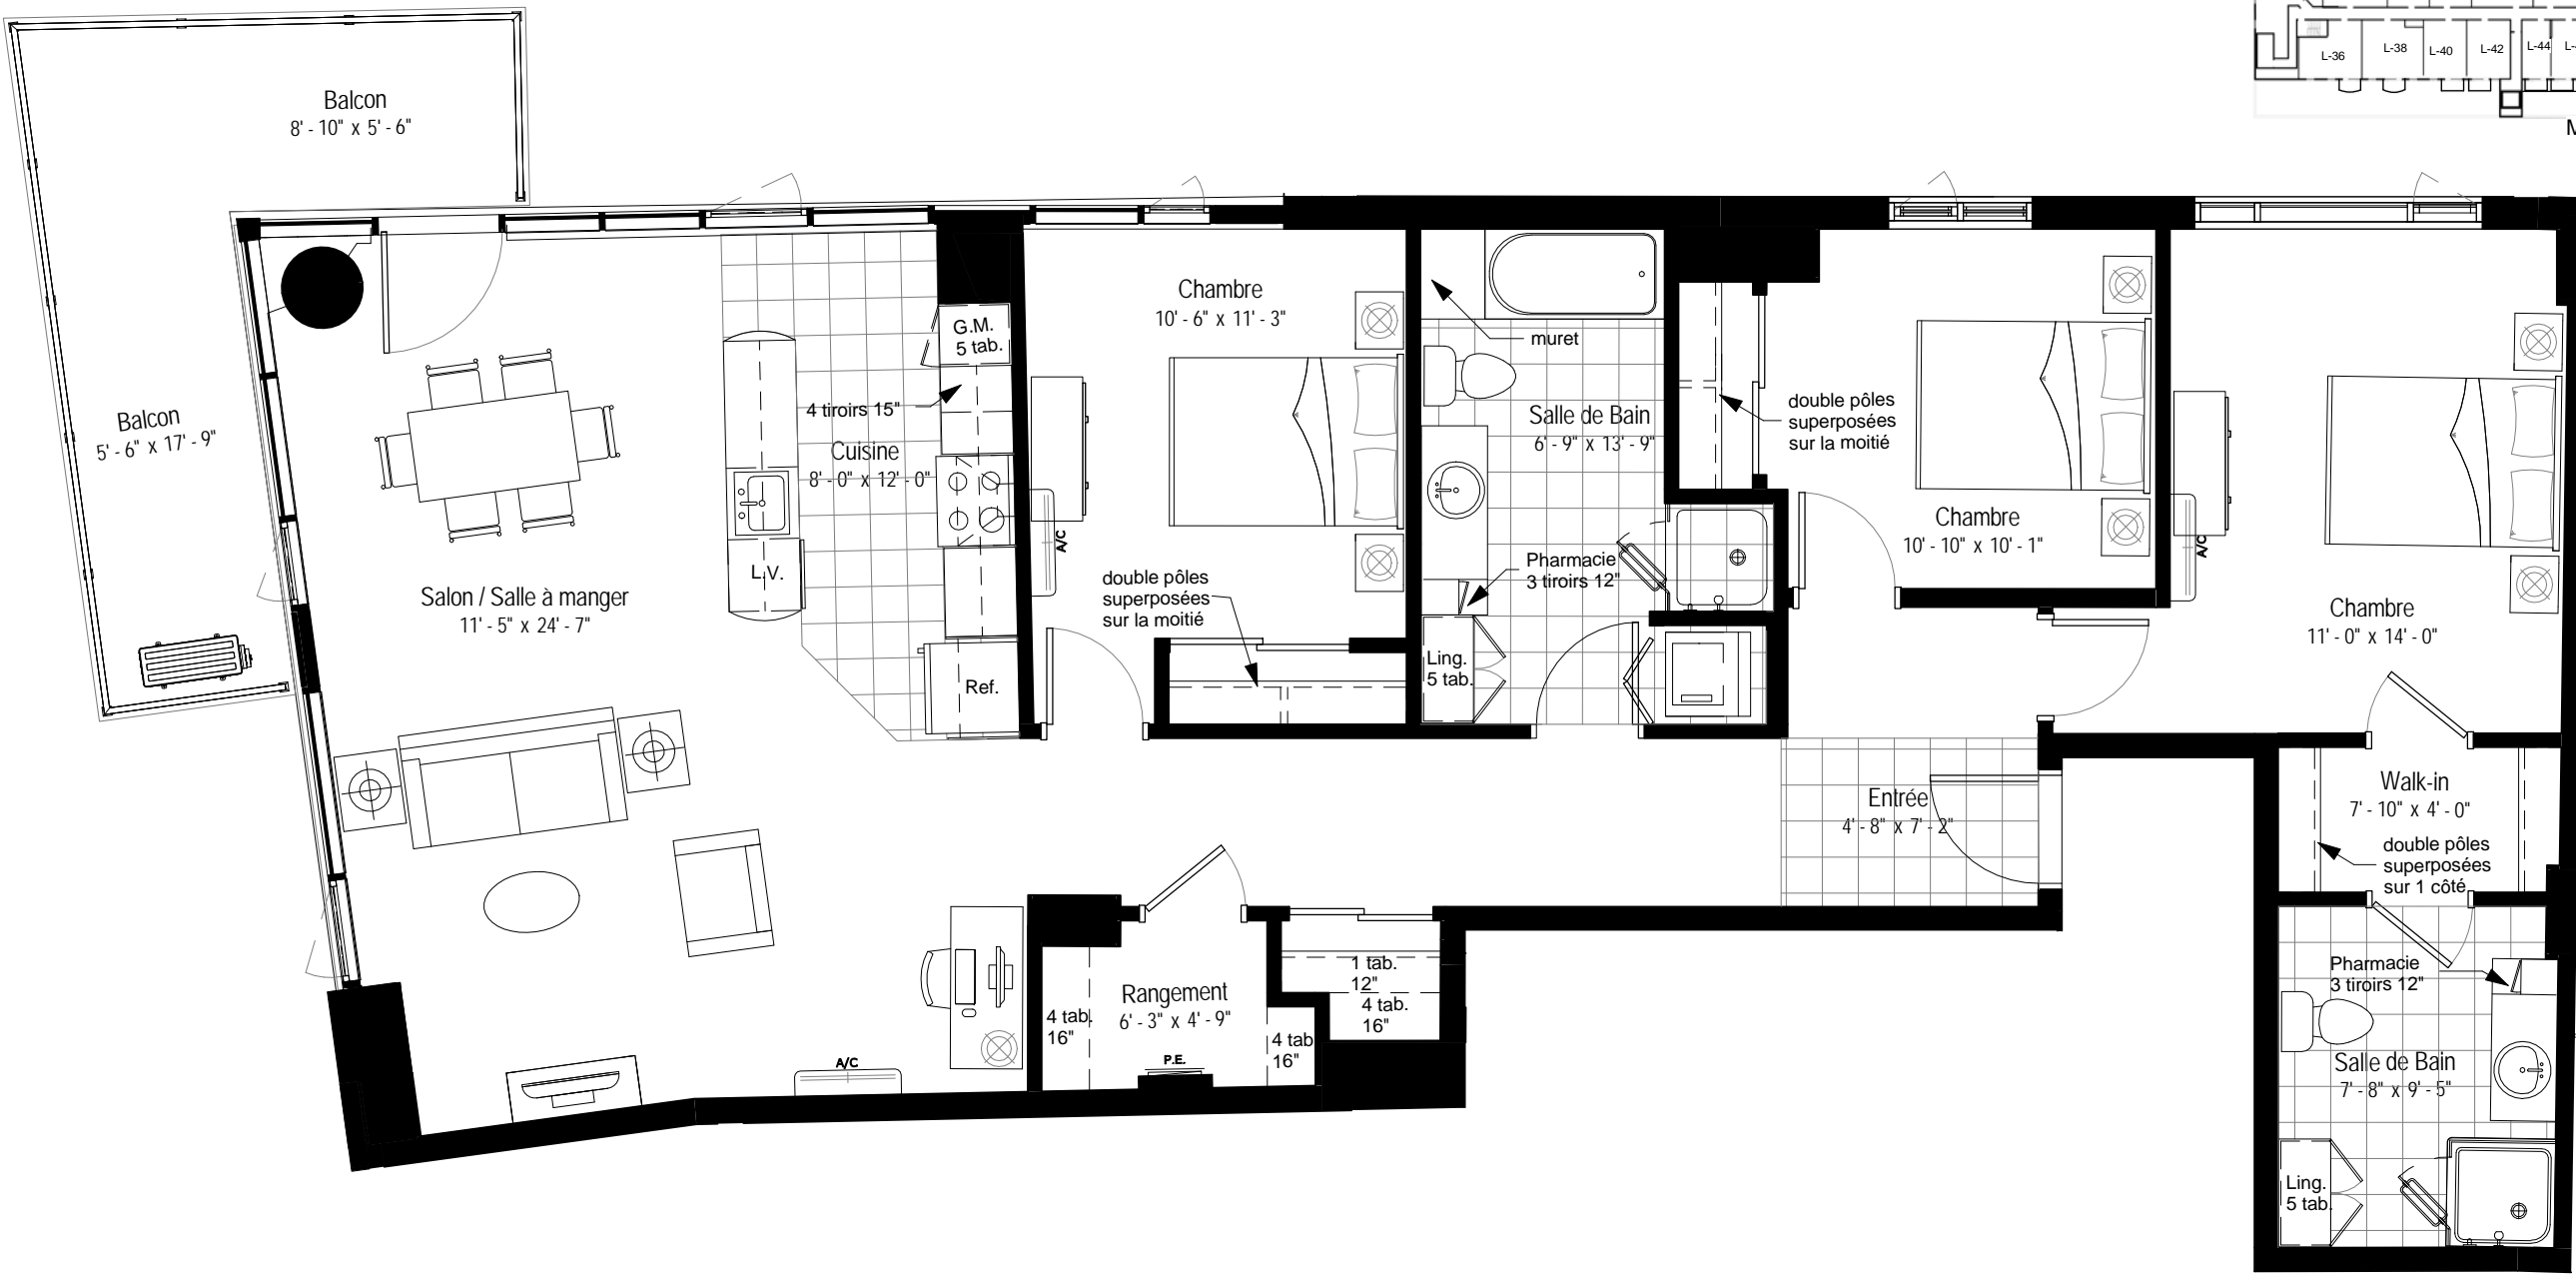

LEGROUPEMAURICE^{MD}
LES RETRAITÉS NOUS HABITENT