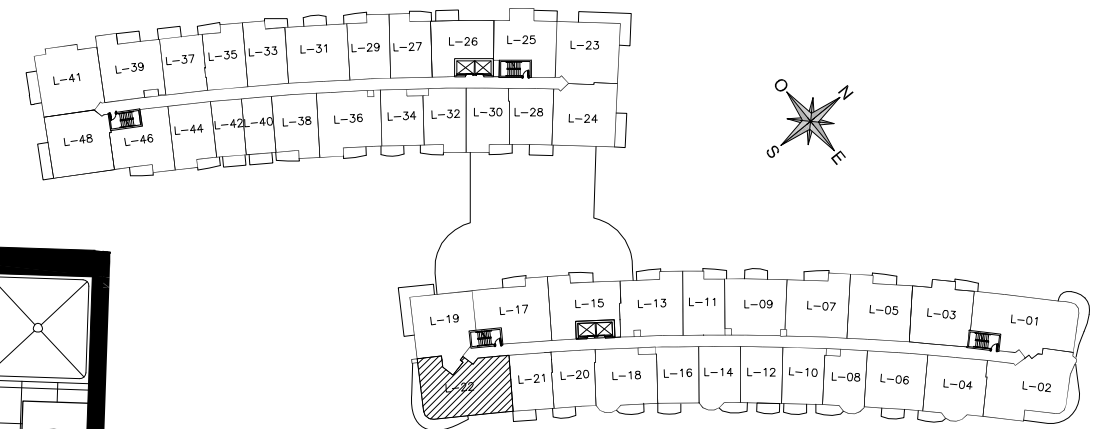

Rue Privée

Marais

PLAN CLÉ

3 CHAMBRES À COUCHER (5 1/2)

superficie de l'appartement : 1379 pi.ca.
 superficie du balcon : 278 pi.ca.
 superficie totale : 1657 pi.ca.

Appartements :

- 222
- 322
- 422
- 522

En date du : 2016-08-01

Échelle : 3/16" = 1'-0"

Les plans, superficies et prix peuvent changer sans préavis. Le développeur se réserve le droit de faire des modifications qu'il juge nécessaires. Les dimensions et superficies indiquées sur ces plans sont à titre indicatif seulement. Les dimensions et superficies telles que construites peuvent varier de celles indiquées. Les superficies indiquées sont calculées incluant les murs extérieurs, 50% des murs mitoyens et 50% des murs des corridors. La superficie de l'arpenteur sera différente. Le mobilier est illustré à des fins d'exemple seulement.

L-22