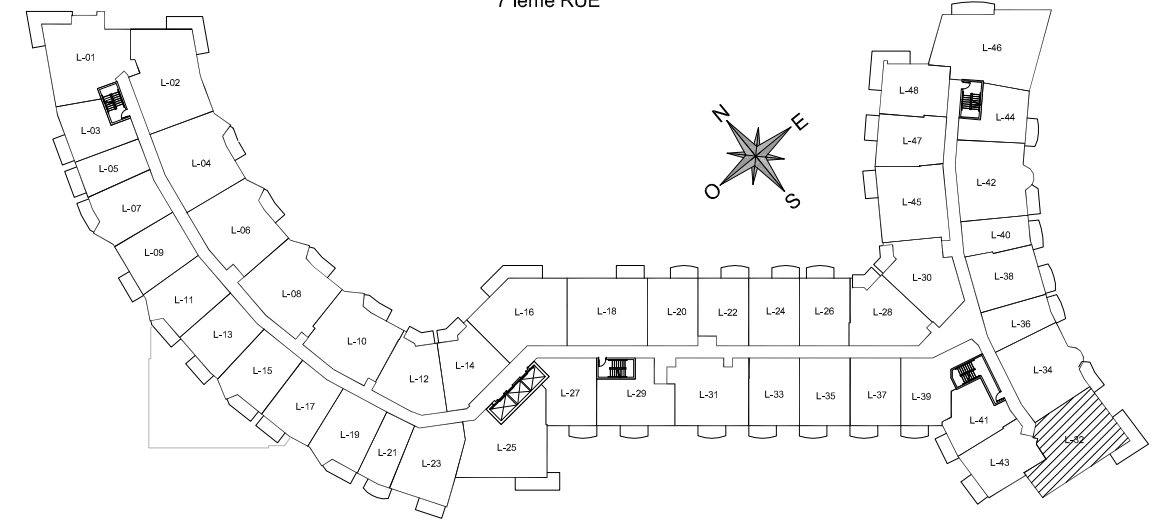

7 ième RUE

BOULEVARD DON QUICHOTTE

PLAN CLÉ

2 CHAMBRE À COUCHER (4 1/2)

superficie de l'appartement : 1170 pi.ca.
 superficie du balcon : 163 pi.ca.
 superficie totale : 1333 pi.ca.

Appartements :

732

en date du : 2015-10-22

Échelle : 3/16" = 1'-0"

Les plans, superficies et prix peuvent changer sans préavis. Le développeur se réserve le droit de faire des modifications qu'il juge nécessaires. Les dimensions et superficies indiquées sur ces plans sont à titre indicatif seulement. Les dimensions et superficies telles que construites peuvent varier de celles indiquées. Les superficies indiquées sont calculées incluant les murs extérieurs, 50% des murs mitoyens et 50% des murs des corridors. La superficie de l'arpenteur sera différente. Le mobilier est illustré à des fins d'exemple seulement.