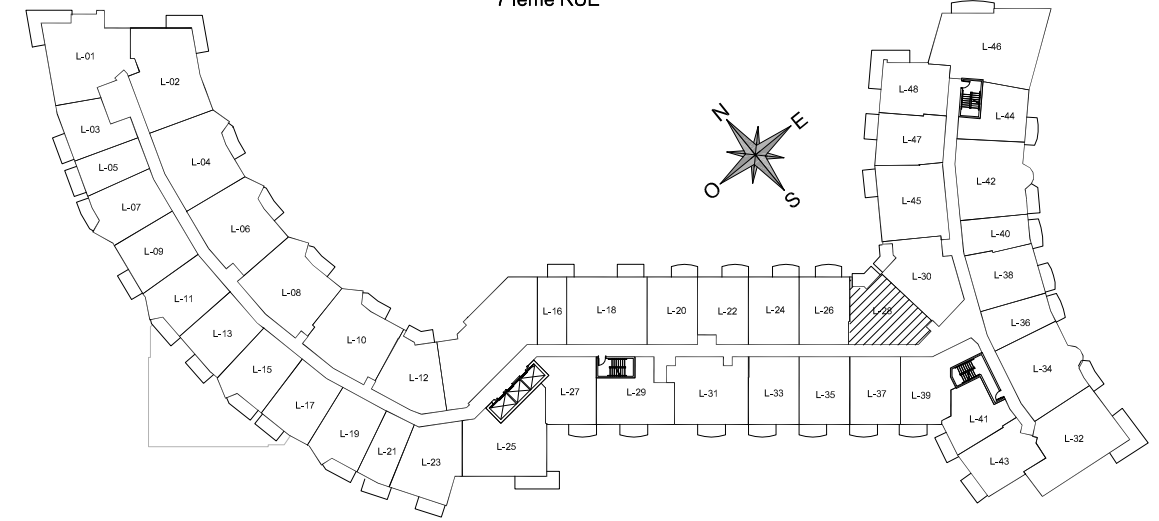

7 ième RUE

BOULEVARD DON QUICHOTTE

PLAN CLÉ

1 CHAMBRE À COUCHER (3 1/2)

superficie de l'appartement : 777 pi.ca.
 superficie du balcon : 70 pi.ca.
 superficie totale : 844 pi.ca.

Appartements :

728

en date du : 2015-10-22

Échelle : 1/4" = 1'-0"

Les plans, superficies et prix peuvent changer sans préavis. Le développeur se réserve le droit de faire des modifications qu'il juge nécessaires. Les dimensions et superficies indiquées sur ces plans sont à titre indicatif seulement. Les dimensions et superficies telles que construites peuvent varier de celles indiquées. Les superficies indiquées sont calculées incluant les murs extérieurs, 50% des murs mitoyens et 50% des murs des corridors. La superficie de l'arpenteur sera différente. Le mobilier est illustré à des fins d'exemple seulement.