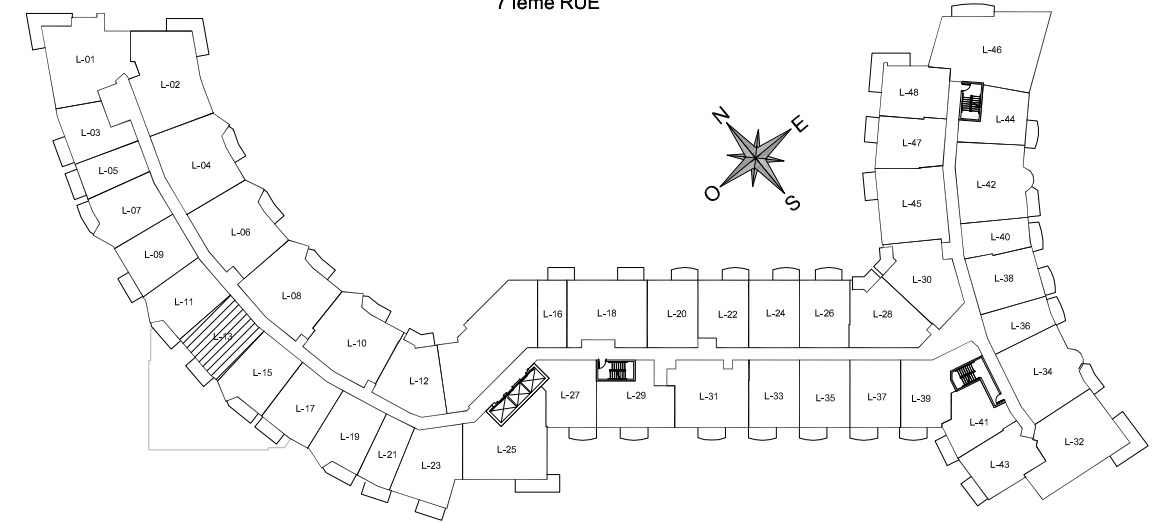

7^{ème} RUE

BOULEVARD DON QUICHOTTE

PLAN CLÉ

1 CHAMBRE À COUCHER (3 1/2)

superficie de l'appartement : 668 pi.ca.
superficie du balcon : 66 pi.ca.
superficie totale : 734 pi.ca.

Appartements :

713

en date du : 2015-10-23

Échelle : 1/4" = 1'-0"

Les plans, superficies et prix peuvent changer sans préavis. Le développeur se réserve le droit de faire des modifications qu'il juge nécessaires. Les dimensions et superficies indiquées sur ces plans sont à titre indicatif seulement. Les dimensions et superficies telles que construites peuvent varier de celles indiquées. Les superficies indiquées sont calculées incluant les murs extérieurs, 50% des murs mitoyens et 50% des murs des corridors. La superficie de l'arpenteur sera différente. Le mobilier est illustré à des fins d'exemple seulement.

L-713