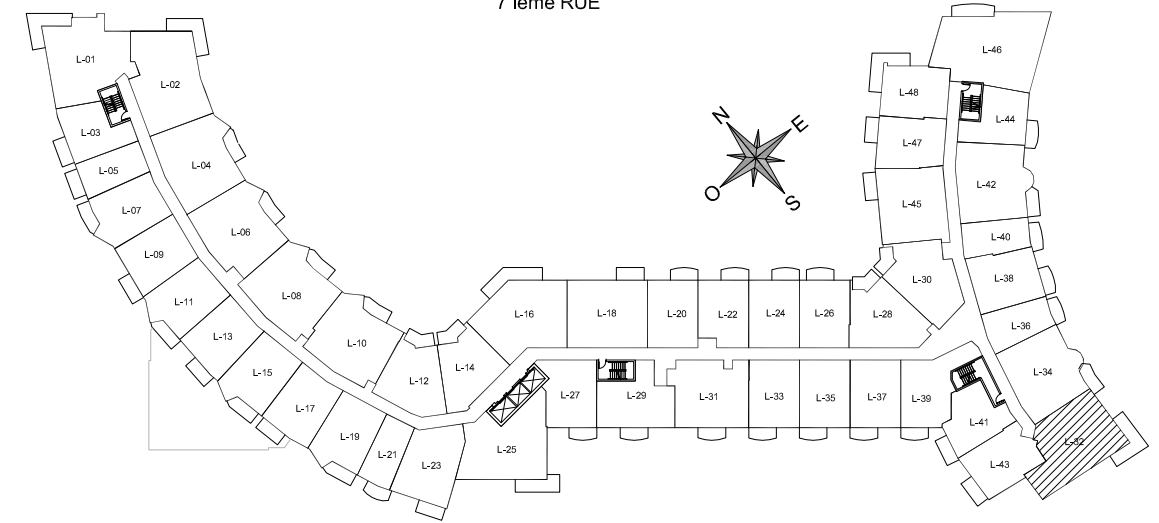

7 ième RUE

BOULEVARD DON QUICHOTTE

PLAN CLÉ

2 CHAMBRE À COUCHER (4 1/2)

superficie de l'appartement : 1170 pi.ca.
 superficie du balcon : 163 pi.ca.
 superficie totale : 1333 pi.ca.

Appartements :

532
 632

en date du : 2015-10-22
 Échelle : 3/16" = 1'-0"

Les plans, superficies et prix peuvent changer sans préavis. Le développeur se réserve le droit de faire des modifications qu'il juge nécessaires. Les dimensions et superficies indiquées sur ces plans sont à titre indicatif seulement. Les dimensions et superficies telles que construites peuvent varier de celles indiquées. Les superficies indiquées sont calculées incluant les murs extérieurs, 50% des murs mitoyens et 50% des murs des corridors. La superficie de l'arpenteur sera différente. Le mobilier est illustré à des fins d'exemple seulement.