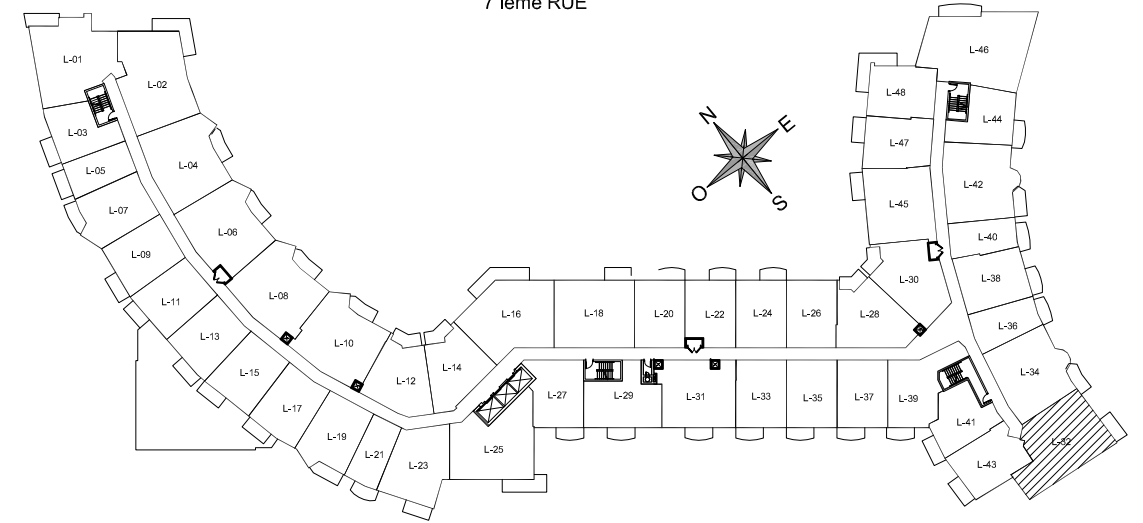

7 ième RUE

BOULEVARD DON QUICHOTTE

### PLAN CLÉ

2 CHAMBRE À COUCHER (4 1/2)

superficie de l'appartement : 1170 pi.ca.  
 superficie du balcon : 67 pi.ca.  
 superficie totale : 1237 pi.ca.

Appartements :

432

en date du : 2015-10-22

Échelle : 3/16" = 1'-0"

Les plans, superficies et prix peuvent changer sans préavis. Le développeur se réserve le droit de faire des modifications qu'il juge nécessaires. Les dimensions et superficies indiquées sur ces plans sont à titre indicatif seulement. Les dimensions et superficies telles que construites peuvent varier de celles indiquées. Les superficies indiquées sont calculées incluant les murs extérieurs, 50% des murs mitoyens et 50% des murs des corridors. La superficie de l'arpenteur sera différente. Le mobilier est illustré à des fins d'exemple seulement.