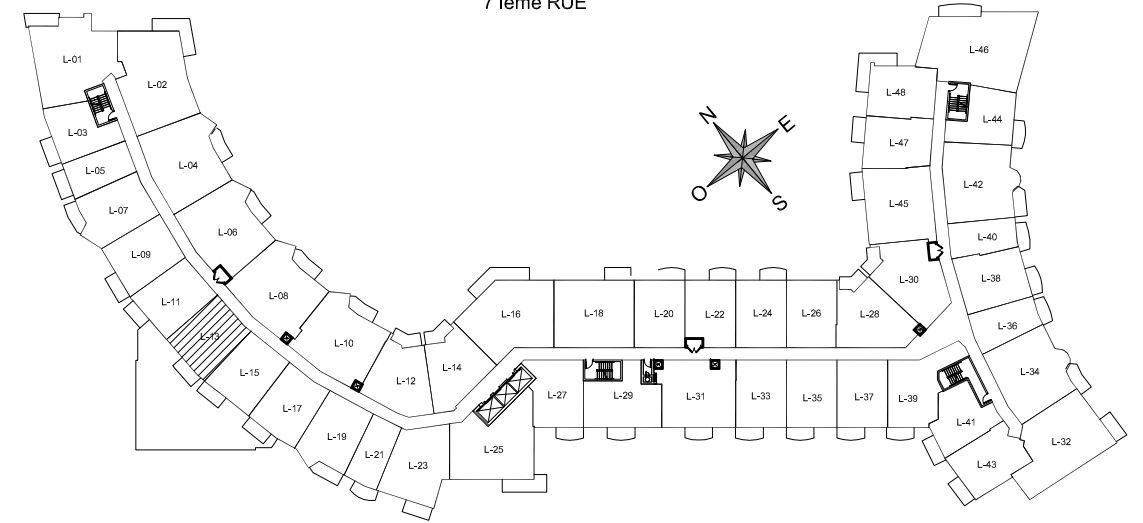

7^{ème} RUE

BOULEVARD DON QUICHOTTE

PLAN CLÉ

1 CHAMBRE À COUCHER (3 1/2)

superficie de l'appartement : 668 pi.ca.
superficie du balcon : 66 pi.ca.
superficie totale : 734 pi.ca.

Appartements :

213

en date du : 2015-10-22

Échelle : 1/4" = 1'-0"

Les plans, superficies et prix peuvent changer sans préavis. Le développeur se réserve le droit de faire des modifications qu'il juge nécessaires. Les dimensions et superficies indiquées sur ces plans sont à titre indicatif seulement. Les dimensions et superficies telles que construites peuvent varier de celles indiquées. Les superficies indiquées sont calculées incluant les murs extérieurs, 50% des murs mitoyens et 50% des murs des corridors. La superficie de l'arpenteur sera différente. Le mobilier est illustré à des fins d'exemple seulement.