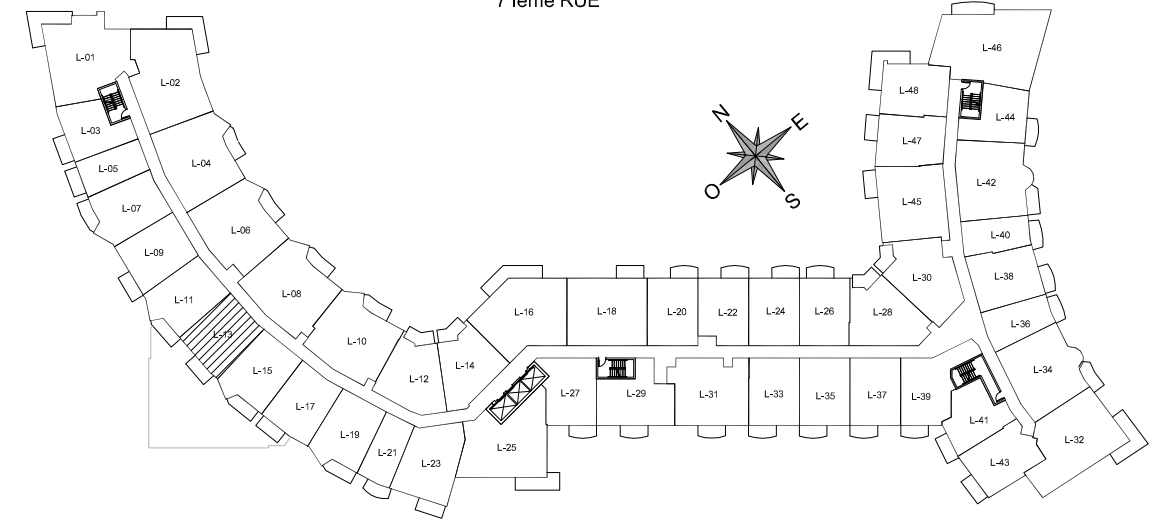

7 ième RUE

BOULEVARD DON QUICHOTTE

PLAN CLÉ

1 CHAMBRE À COUCHER (3 1/2)

superficie de l'appartement : 668 pi.ca.
 superficie du balcon : 66 pi.ca.
 superficie totale : 734 pi.ca.

Appartements :

313 613
 413
 513

en date du : 2015-10-22
 Échelle : 1/4" = 1'-0"

Les plans, superficies et prix peuvent changer sans préavis. Le développeur se réserve le droit de faire des modifications qu'il juge nécessaires. Les dimensions et superficies indiquées sur ces plans sont à titre indicatif seulement. Les dimensions et superficies telles que construites peuvent varier de celles indiquées. Les superficies indiquées sont calculées incluant les murs extérieurs, 50% des murs mitoyens et 50% des murs des corridors. La superficie de l'arpenteur sera différente. Le mobilier est illustré à des fins d'exemple seulement.

L-13