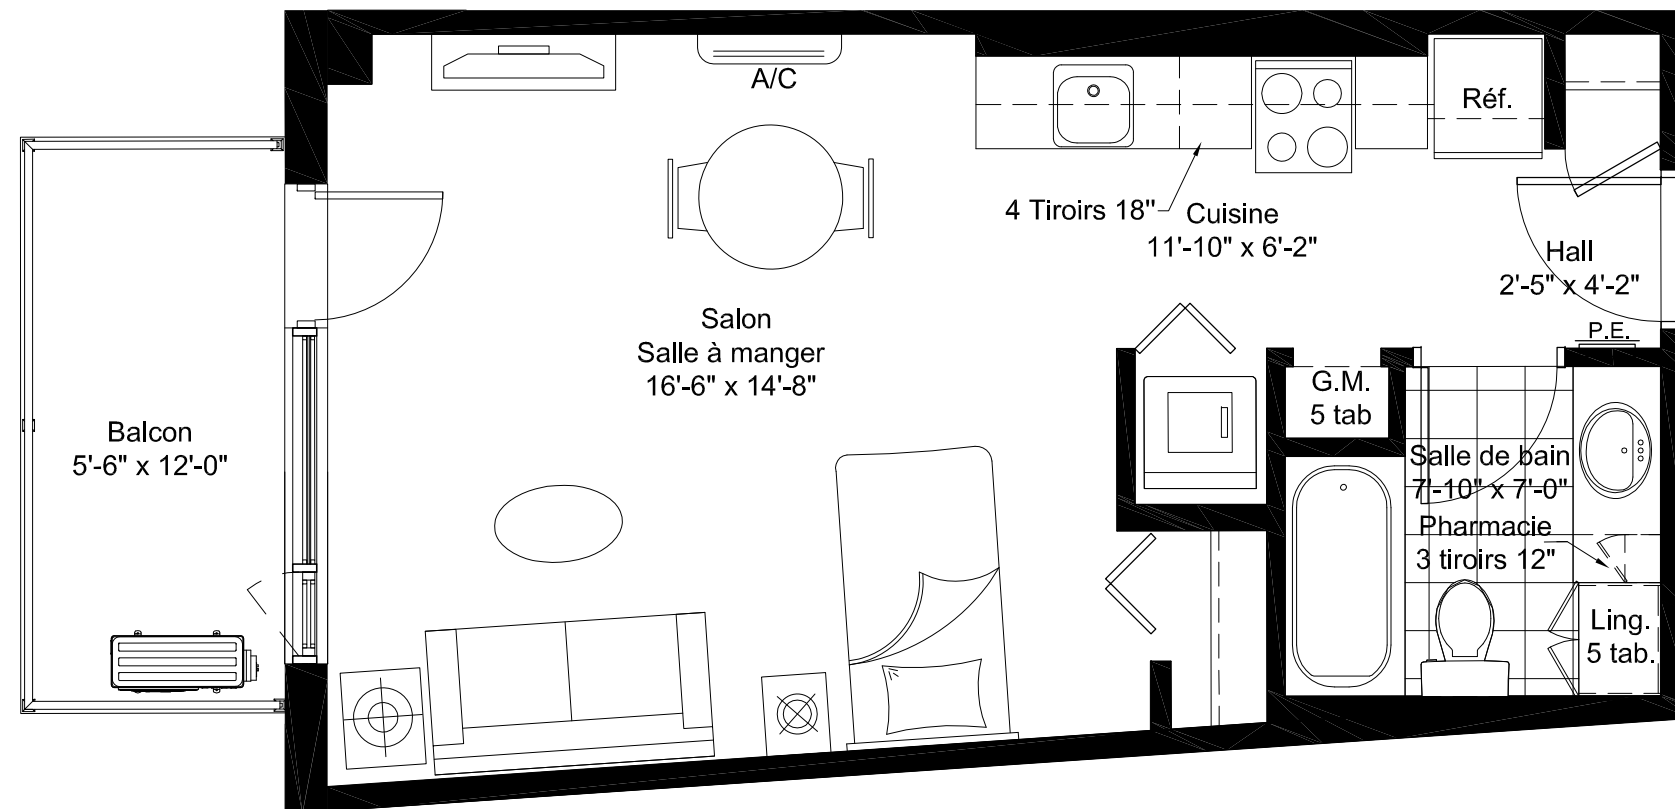

### PLAN CLÉ

STUDIO (1 1/2)

superficie de l'appartement : 443 pi.ca.  
 superficie du balcon : 66 pi.ca.  
 superficie totale : 509 pi.ca.

Appartements :

205 505  
 305 605  
 405

en date du : 2015-10-22

Échelle : 1/4" = 1'-0"

Les plans, superficies et prix peuvent changer sans préavis. Le développeur se réserve le droit de faire des modifications qu'il juge nécessaires. Les dimensions et superficies indiquées sur ces plans sont à titre indicatif seulement. Les dimensions et superficies telles que construites peuvent varier de celles indiquées. Les superficies indiquées sont calculées incluant les murs extérieurs, 50% des murs mitoyens et 50% des murs des corridors. La superficie de l'arpenteur sera différente. Le mobilier est illustré à des fins d'exemple seulement.